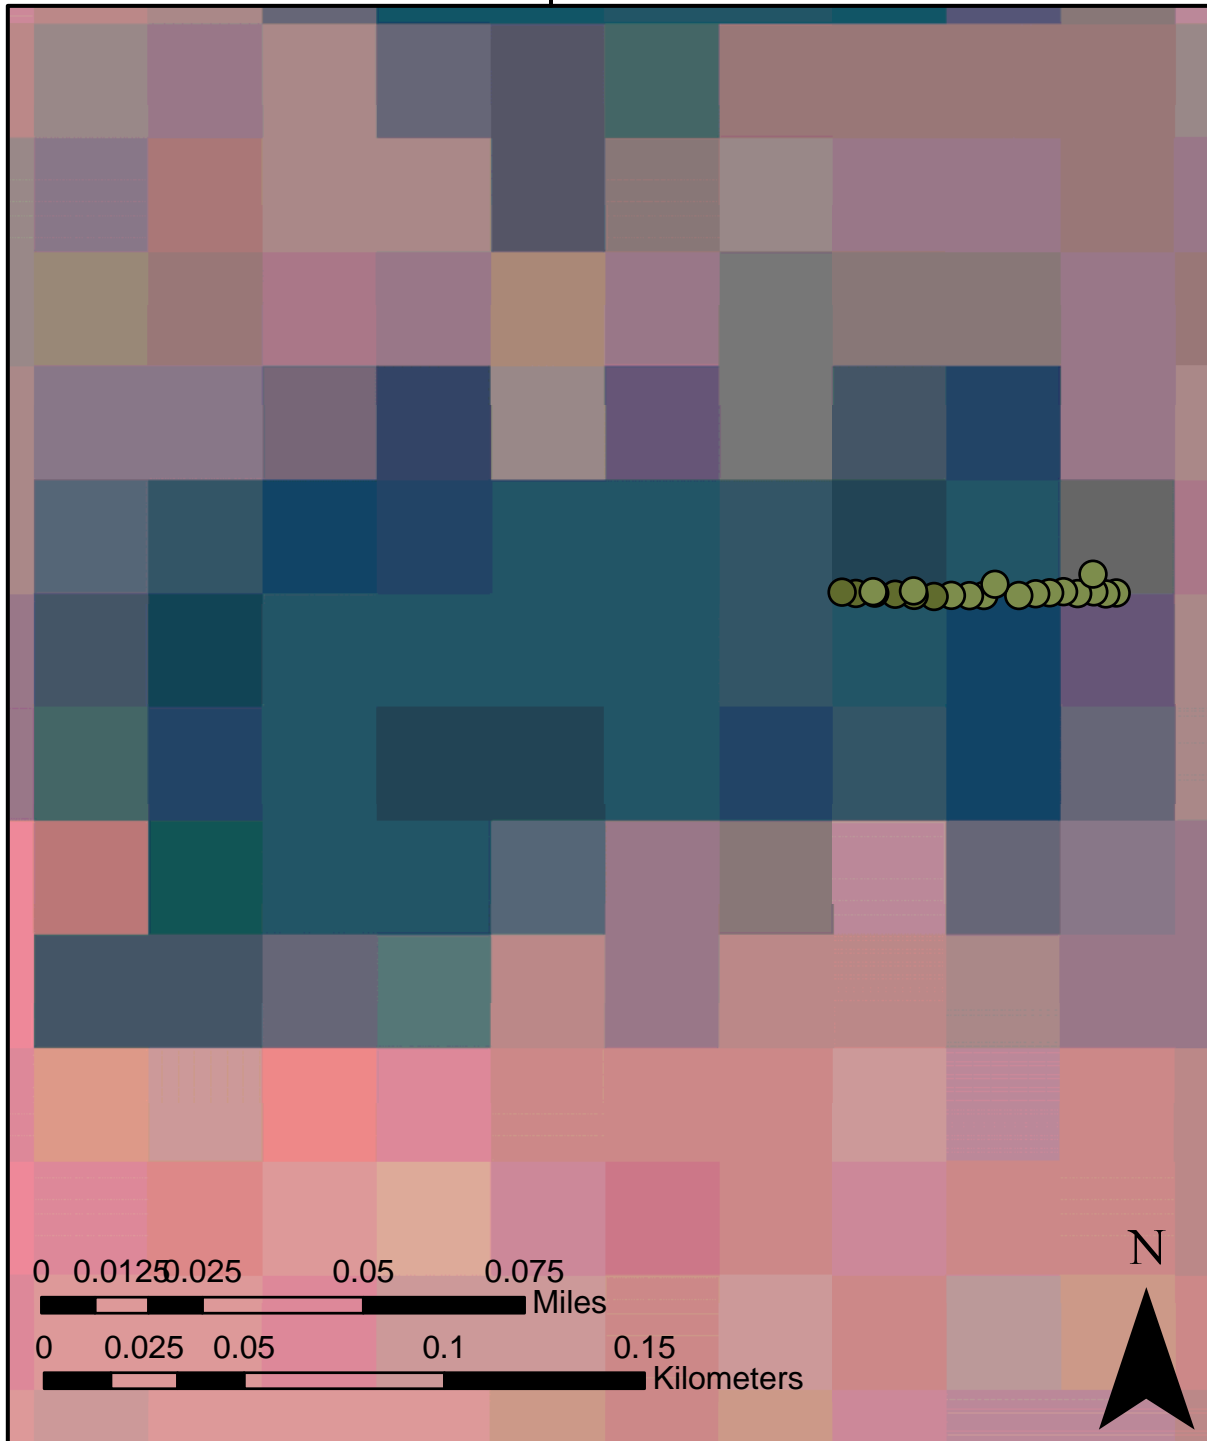

145°50'30"W

145°50'30"W

Lake ID: ANWR 56

Chlorophyll (Turner Sensor)

- | | |
|-------------------|---------------------|
| ○ 10.000 - 15.000 | ● 30.001 - 35.000 |
| ○ 15.001 - 20.000 | ● 35.001 - 100.000 |
| ○ 20.001 - 25.000 | ● 100.001 - 300.000 |
| ○ 25.001 - 30.000 | ● 300.001 - 850.000 |

Data collected July 12, 2009