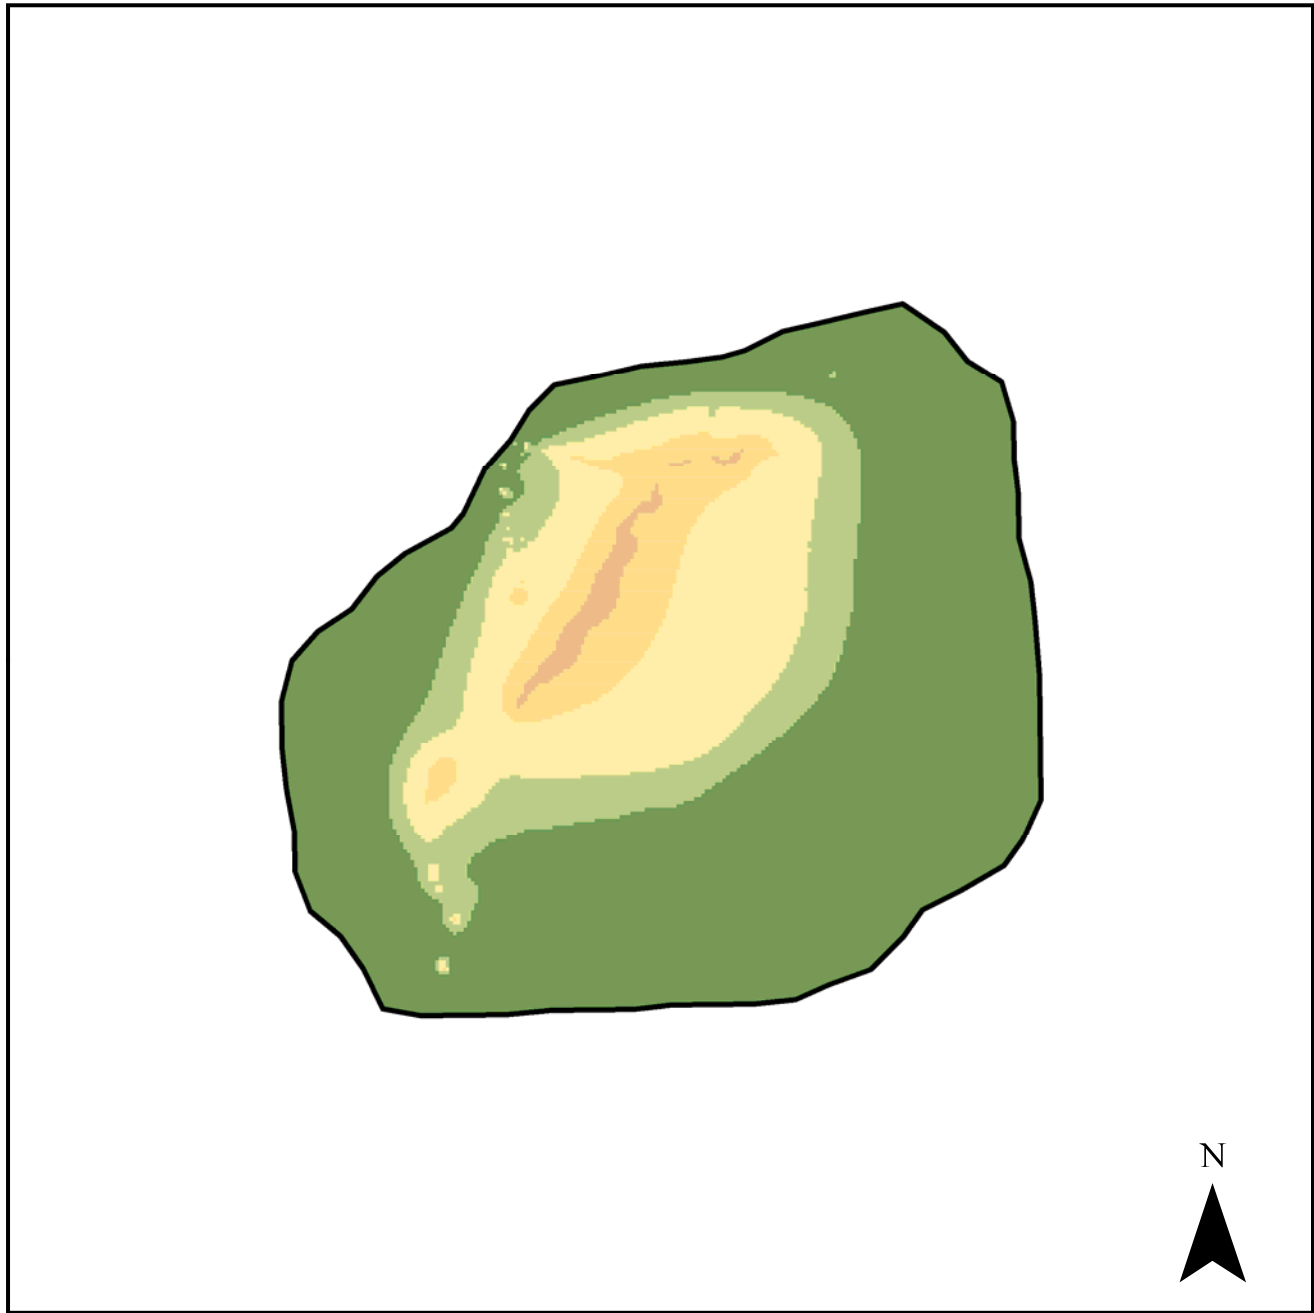

Lake I6 Bathymetry

Depth (m)