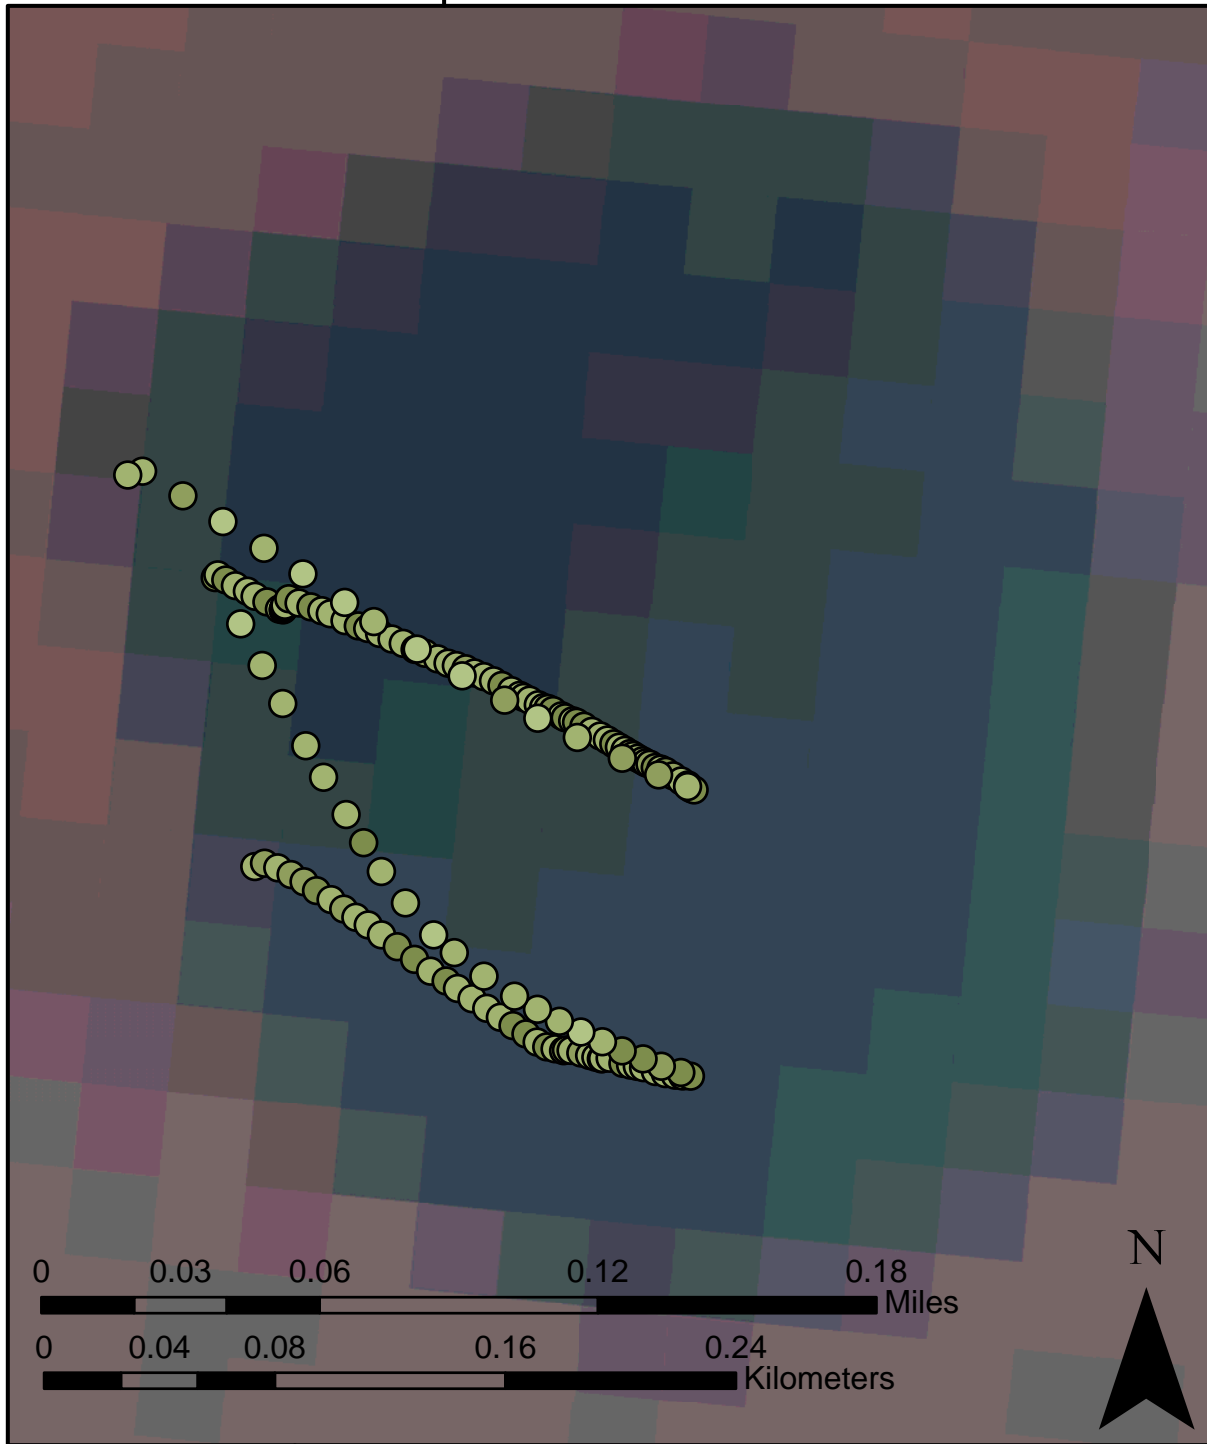

153°18'30"W

153°18'30"W

153°18'0"W

Lake ID: 17

Chlorophyll (Turner Sensor)

○ 10.000 - 15.000	● 30.001 - 35.000
○ 15.001 - 20.000	● 35.001 - 100.000
○ 20.001 - 25.000	● 100.001 - 300.000
○ 25.001 - 30.000	● 300.001 - 850.000

Data collected July 11, 2009