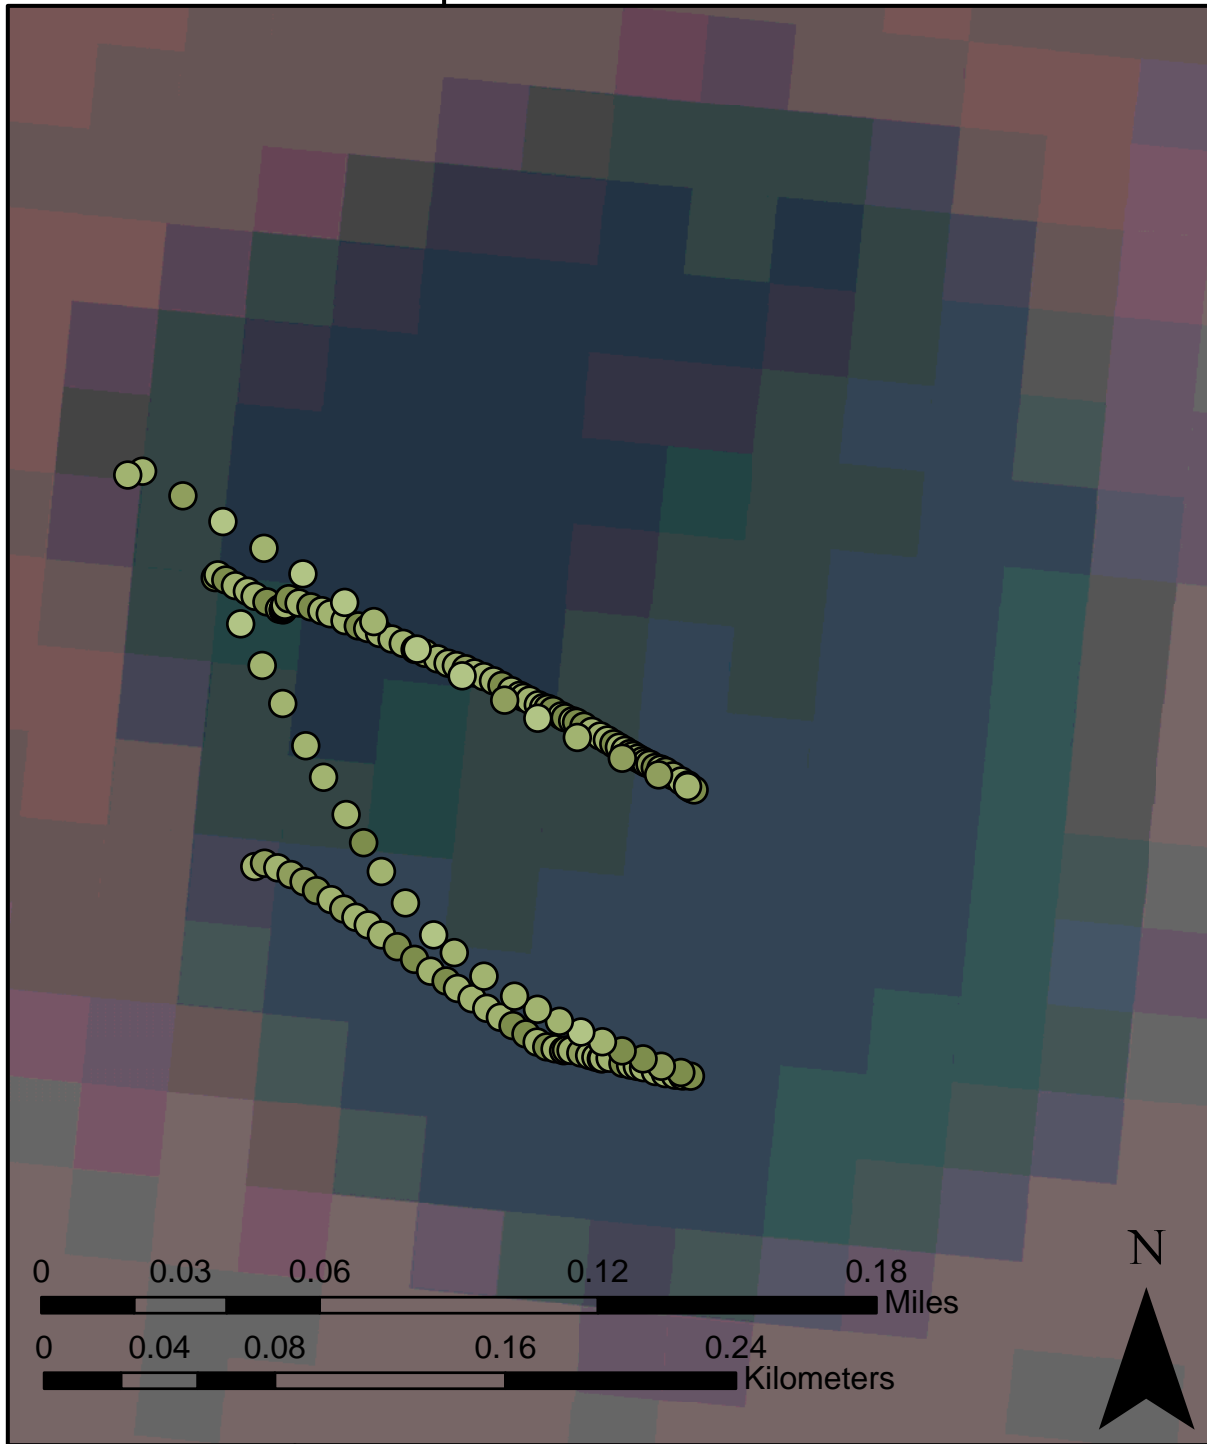

153°18'30"W

153°18'30"W

153°18'0"W

## Lake ID: 17

### Chlorophyll (Turner Sensor)

○ 10.000 - 15.000	● 30.001 - 35.000
○ 15.001 - 20.000	● 35.001 - 100.000
○ 20.001 - 25.000	● 100.001 - 300.000
○ 25.001 - 30.000	● 300.001 - 850.000

Data collected July 11, 2009